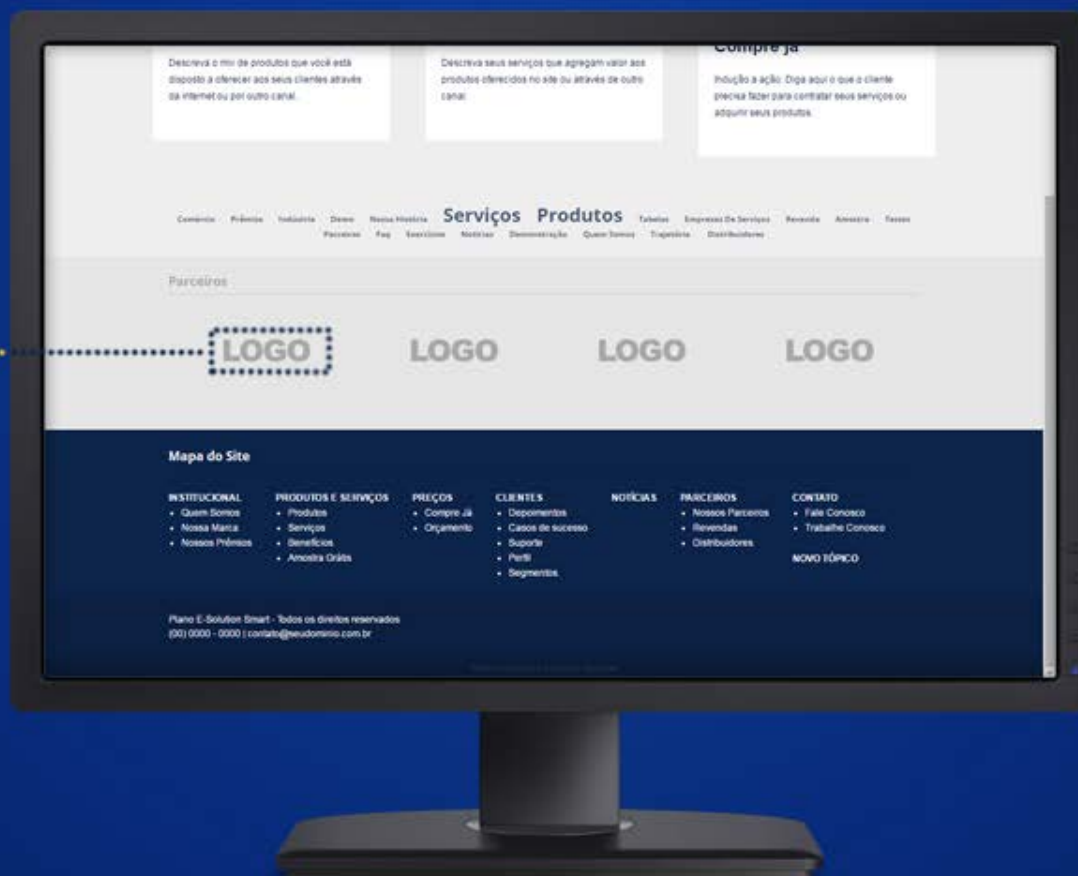

INSTAGRAM

**TAMANHO
MÍNIMO**

640 X 640 px

AVATAR

100 X 100 px

WEBSITE

- **LOGOTIPO** : 280 X 65 px . **COLUNA** : 990 X 300 px
- **CABEÇALHO** : 990 X 130 px . **SLIDE** : 990 X 35 px

www.backsite.com.br

WEBSITE

. **BANDEIRA** : 155 X 65 px

WEBSITE

. THUMBMAIL: 280 X 150 px

WEBSITE

. IMAGEM DA LISTAGEM: 220 X 80 px

MOBILE

1X RESOLUÇÃO