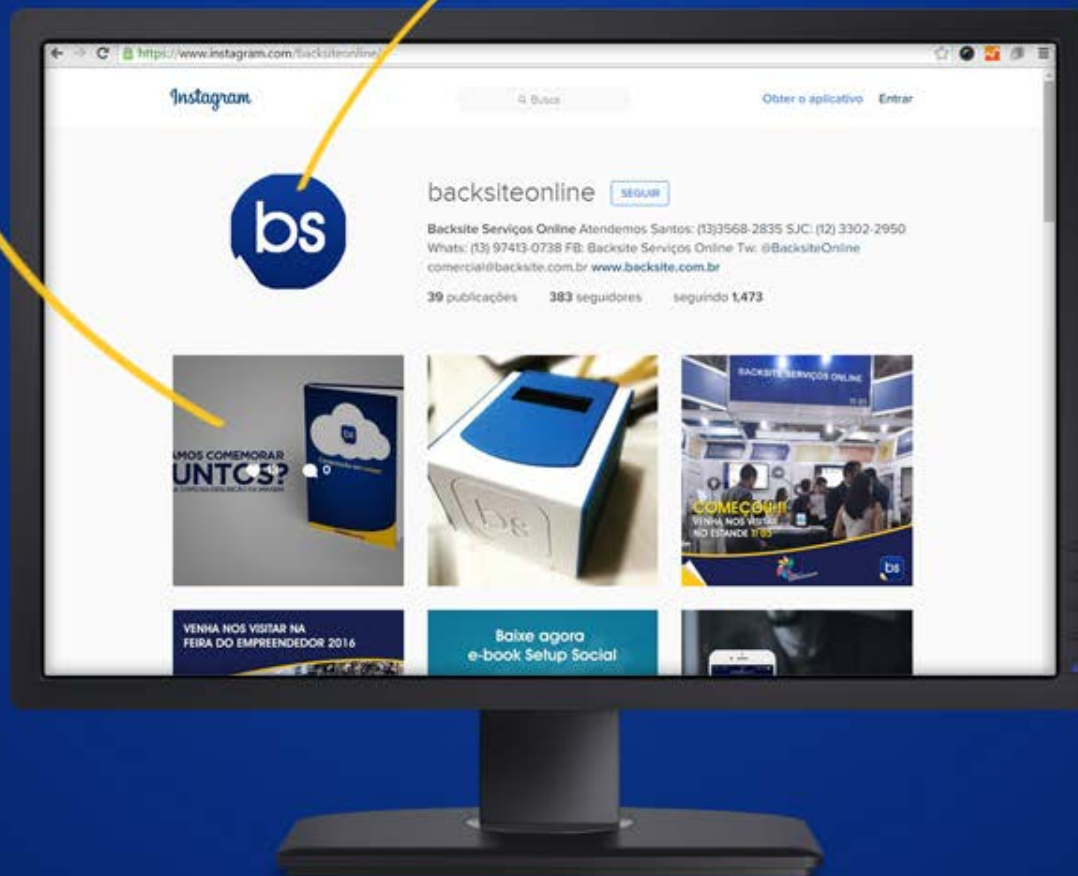

INSTAGRAM

**TAMANHO
MÍNIMO**

640 X 640 px

AVATAR

100 X 100 px