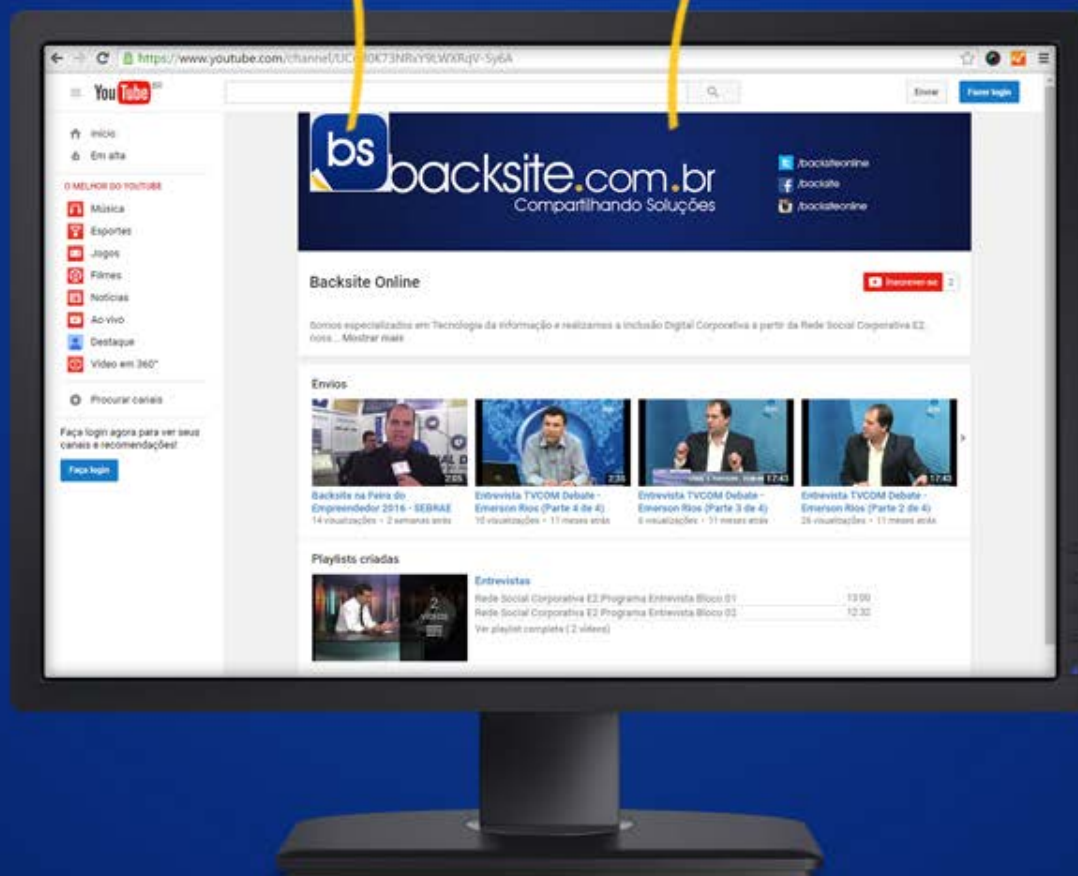

YOUTUBE

AVATAR

250 X 250 px

**TAMANHO
CAPA**

2560 X 1440 px