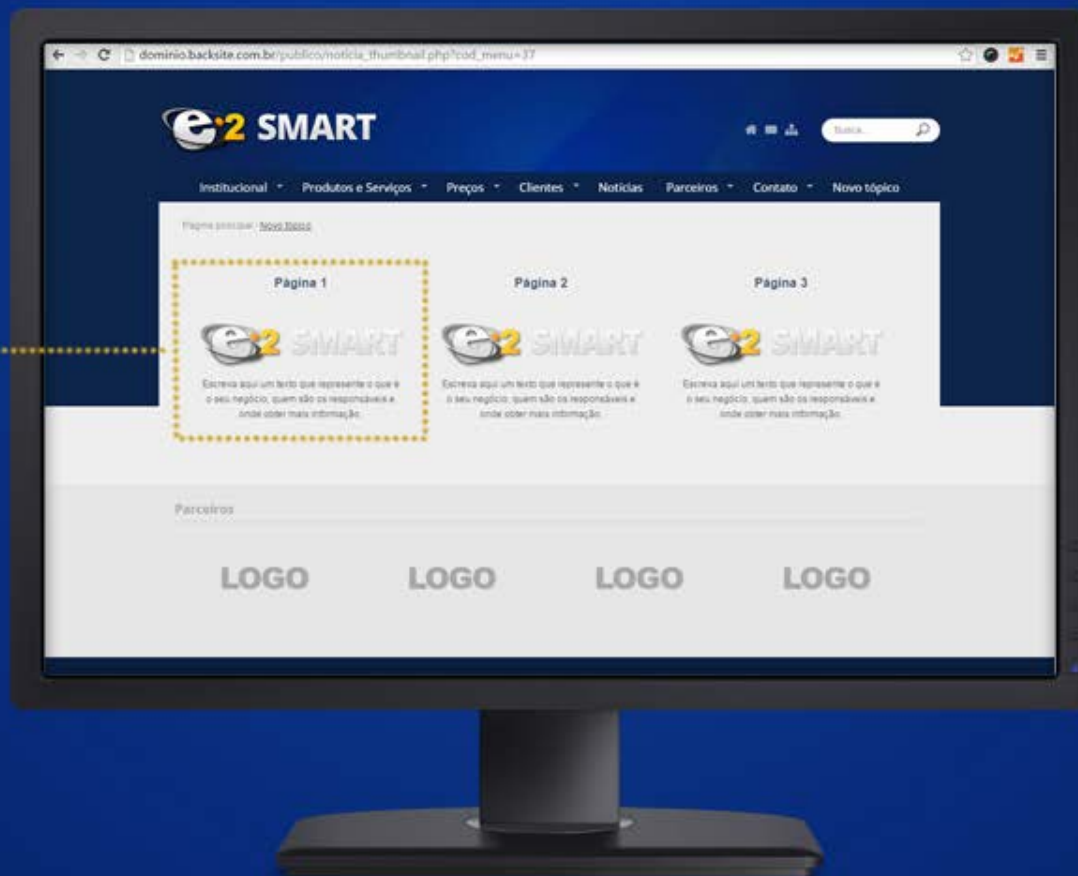

INSTAGRAM

**TAMANHO
MÍNIMO**

640 X 640 px

AVATAR

100 X 100 px

WEBSITE

- **LOGOTIPO** : 280 X 65 px . **COLUNA** : 990 X 300 px
- **CABEÇALHO** : 990 X 130 px . **SLIDE** : 990 X 35 px

www.backsite.com.br

WEBSITE

. **BANDEIRA** : 155 X 65 px

WEBSITE

. THUMBMAIL: 280 X 150 px

WEBSITE

. IMAGEM DA LISTAGEM: 220 X 80 px

MOBILE

1X RESOLUÇÃO