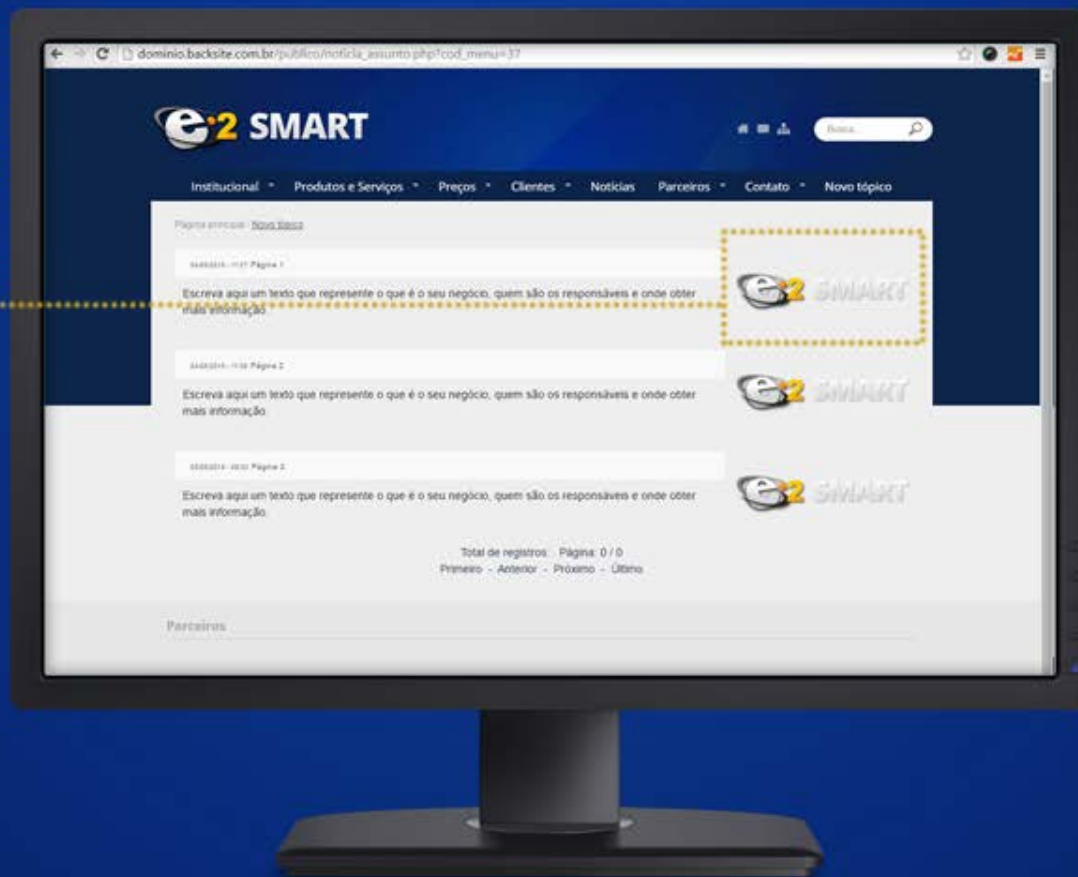

WEBSITE

. **BANDEIRA** : 155 X 65 px

WEBSITE

. THUMBMAIL: 280 X 150 px

WEBSITE

. IMAGEM DA LISTAGEM: 220 X 80 px

MOBILE

1X RESOLUÇÃO